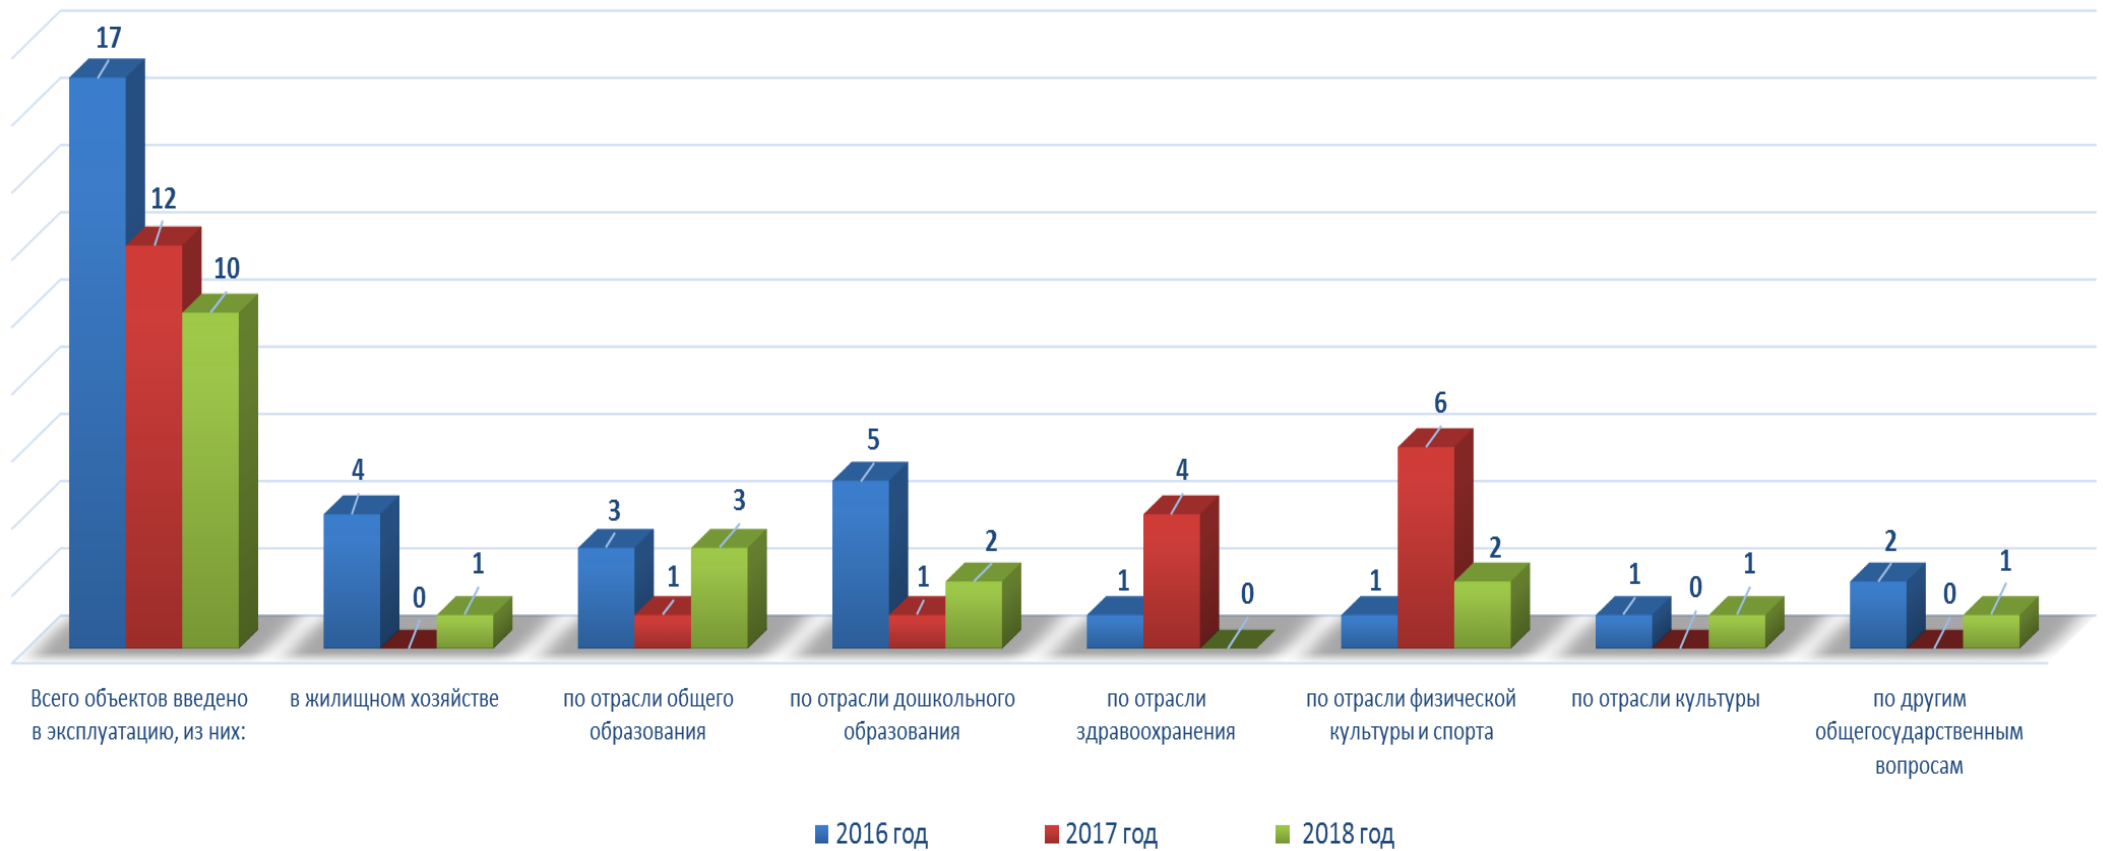

Диаграмма

Сведения о количестве вновь введённых в эксплуатацию объектах в соответствии с Адресной инвестиционной программой, соответствующих требованиям доступности

2. Перечень объектов, введённых в эксплуатацию в 2018 году в соответствии с Адресной инвестиционной программой, выполняемой за счёт средств бюджета Санкт-Петербурга

№ п/п	Наименование объекта	Разрешение на ввод в эксплуатацию
1	Строительство дошкольного образовательного учреждения на 220 мест, СПб, Озеро Долгое, квартал 31А	от 15.01.2018 № 78-15-04-2018
2	Строительство дошкольного образовательного учреждения на 170 мест, СПб, пр. Славы, квартал 16, корп. 11	от 15.01.2018 № 78-17-02-2018
3	Реконструкция тренировочной площадки СПб ГБУ «Центр физической культуры, спорта и здоровья Петродворцового района Санкт-Петербурга», СПб, г. Ломоносов, Михайловская ул., д. 29, литер А	от 27.03.2018 № 78-14-03-2018
4	Строительство тренировочной площадки СПб ГБУ «Центр физической культуры, спорта и здоровья «Царское село» Пушкинского района Санкт-Петербурга», СПб, г. Павловск, ул. Госпитальная д. 24	от 15.05.2018 № 78-16-27-2018
5	Строительство общеобразовательной школы, СПб, ул. Бадаева, участок 1(напротив дома 5 лит.А)	от 10.09.2018 № 78-12-25-2018
6	Строительство общеобразовательной школы, СПб, ул. Малая Бухарестская, участок 1	от 28.09.2018 № 78-17-32-2018
7	Строительство здания отдела полиции УВД Выборгского района Санкт-Петербурга по адресу: Санкт-Петербург, ул. Есенина, д. 10 корп. 1	от 09.11.2018 № 78-03-51-2018
8	Строительство жилого дома по адресу: Санкт-Петербург, г. Колпино, ул. Красных Партизан, д. 3	от 17.12.2018 № 78-06-40-2018
9	Строительство общеобразовательной школы по адресу: Санкт-Петербург, Лыжный пер. д. 4, корп. 2 (Мебельная ул., участок 10)	от 28.12.2018 № 78-15-103-2018
10	Строительство павильона «Кормокухня» Ленинградского зоологического парка по адресу: Санкт-Петербург, Александровский парк, д. 1, лит. А	от 29.12.2018 № 78-13-42-2018